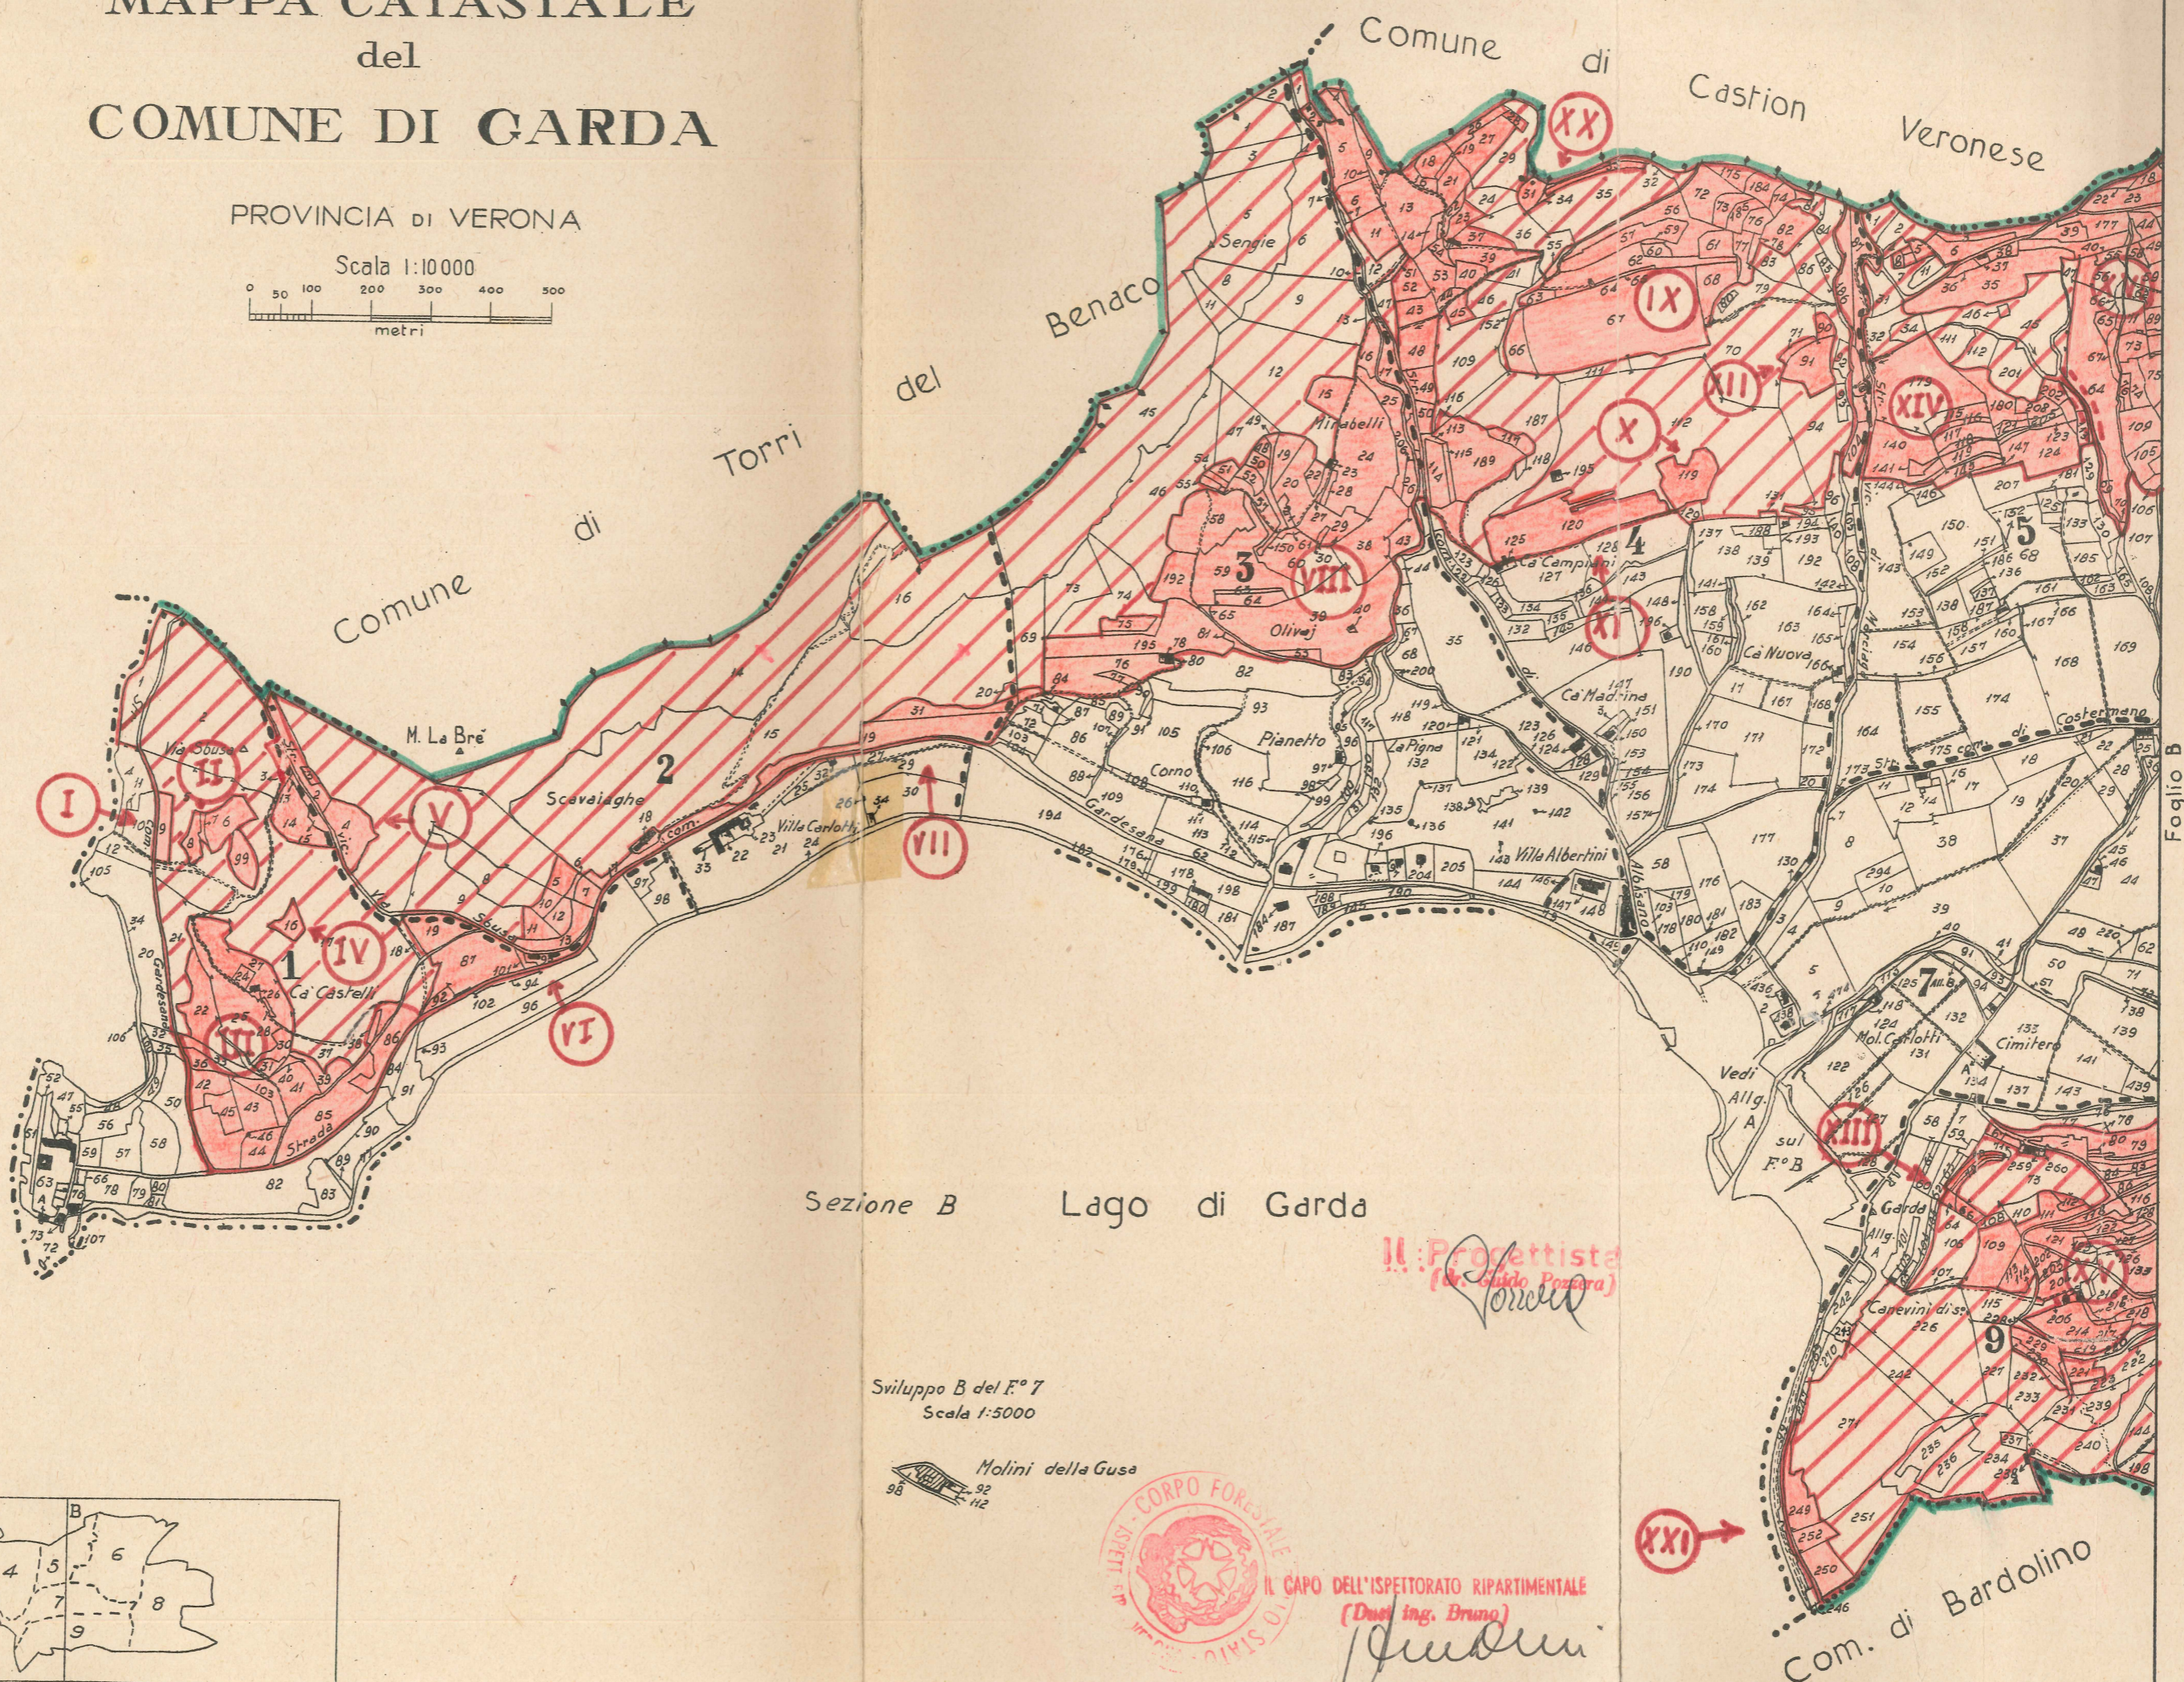

MAPPA CATASTALE del COMUNE DI GARDA

PROVINCIA DI VERONA

Sezione B Lago di Garda

Sviluppo B del F.° 7
Scala 1:5000

Progettista
(Dr. Guido Pozzani)

IL CAPO DELL'ISPettorato RIPARTIMENTALE
(Dott. ing. Bruno)

Brundu